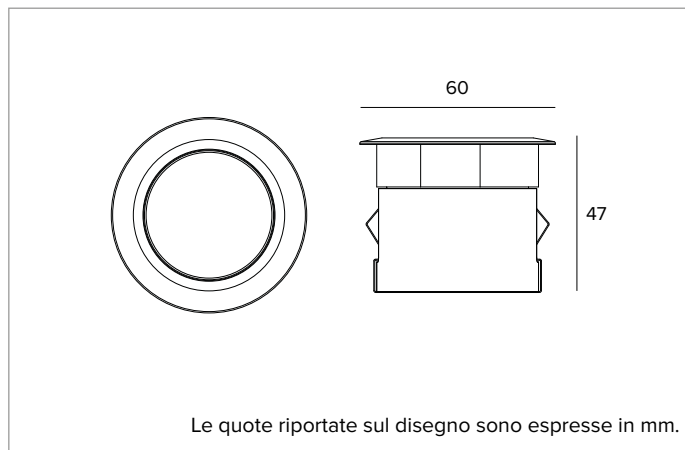

E044NSL840CSS | Keplero Quantum 60

Proiettore professionale da incasso con unità ottica fissa

	4000K	H(m)	D(m)	E _{max} (lx)		
	Ra80		7°			
	Fixture Power	2W	1	0.12	4968	
	Source Flux	314lm	2	0.25	1242	
	Fixture Flux	215lm	3	0.37	552	
TS2232	Imax=15821cd/klm	Imax	4968cd	5	0.62	199

CARATTERISTICHE MECCANICHE

Corpo in alluminio ricavato mediante lavorazione con macchine a controllo numerico e trattamento di anodizzazione nera. Anello di finitura ultrapiatto con bordo svasato in acciaio inossidabile (AISI 316) spazzolato in finitura naturale. Vetro di protezione extra-chiaro.
Colore e finitura: Acciaio inossidabile spazzolato
Versione: VETRO CHIARO
Grado di protezione: IP66,IP67,IP68
Resistenza meccanica: IK10